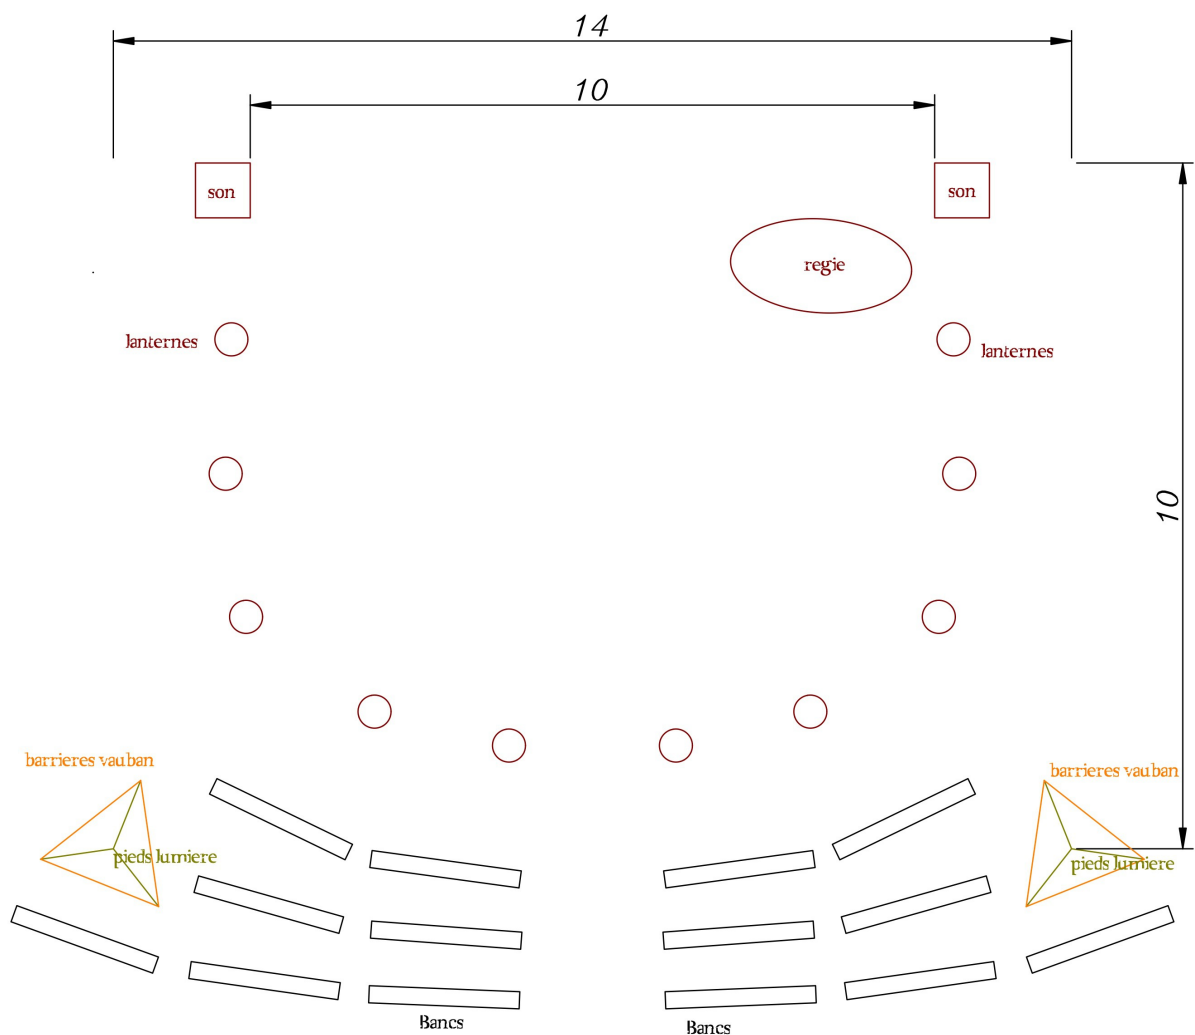

Fiche technique

Embruns

Composition :

3 échassiers/comédiens, jonglage, texte, chorégraphies, musiques live et pré-enregistrée.
Gestion de la régie son et lumière sur scène par les comédiens.

Durée du spectacle : 35 minutes

A fournir par vos soins :

2 arrivées électriques de 16 ampères sur disjoncteurs séparés.

6 barrières Vauban

installation de bancs sur 3 rangées minimum (cf plan d'implantation)

2 personnes pour l'aide au déchargement/rechargement

Licences N° 2-1020943 et 3 - 1020944

7 rue des Grands Vergers - Courgé - 79120 Vançais - 05 17 30 10 18

<http://cirqueasymetrik.com/>

Plan d'implantation

Embruns

Cirque Asymétrik - Association Loi 1901 - N° Siret : 50209912000029 - APE 9001 Z

Licences N° 2-1020943 et 3 – 1020944

7 rue des Grands Vergers - Courgé - 79120 Vançais - 05 17 30 10 18

<http://cirqueasymetrik.com/>

Musiques

Embruns

Musique diffusée au cours du spectacle :

Titre : le lac des signes